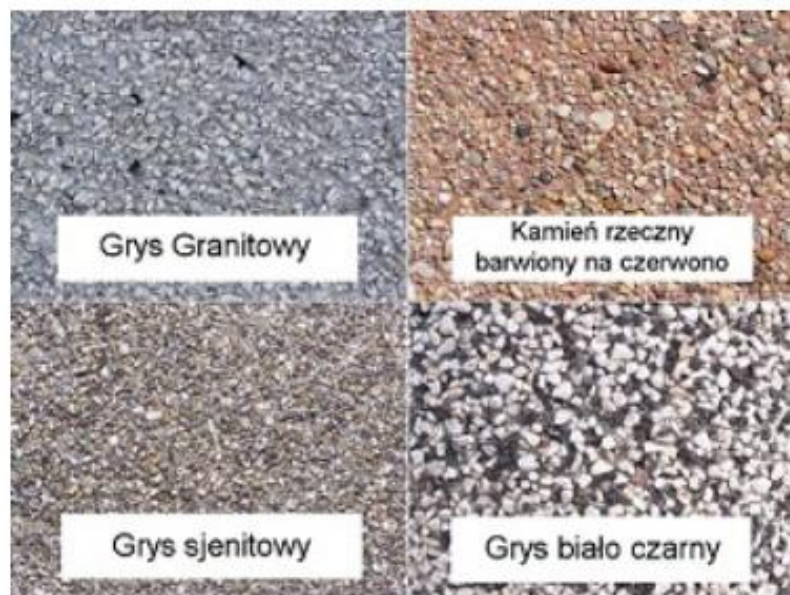

- > Oblicz ratę
- > Porównaj
- > Dodaj do schowka
- > Udostępnij

Opis

- kosz z betonu płukanego, klasa betonu B25
- wkład z blachy ocynkowanej, grubość 0,5 mm
- popielnica w standardzie

Dane techniczne

Kod produktu:	KTB1X
Pojemność (l):	70l
Wysokość (mm):	750
Szerokość (mm):	600
Waga (kg):	200